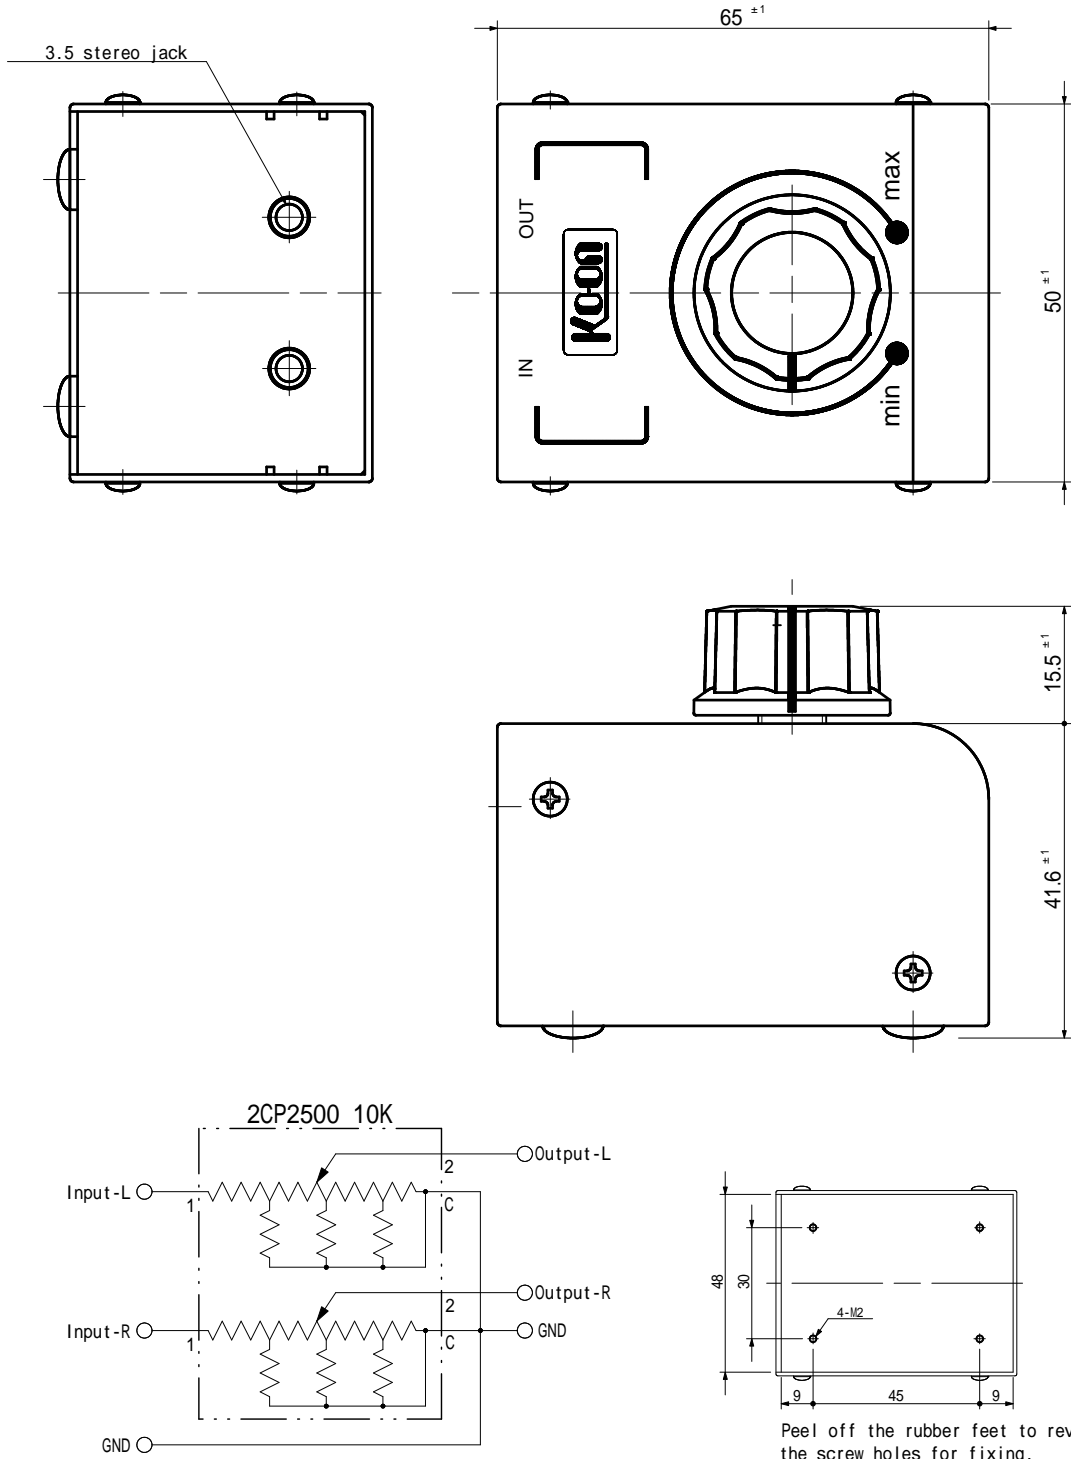

図番

TLA1810-4-1

Peel off the rubber feet to reveal the screw holes for fixing.

訂正欄

材質 仕上	個数	設計	写図	検図	技術	尺度	単位	図法	作成
						1/1	m/m	三角法	令和 年 月 日
用途	名称	VCB25-1CH			図番	TLA1810-4-1			