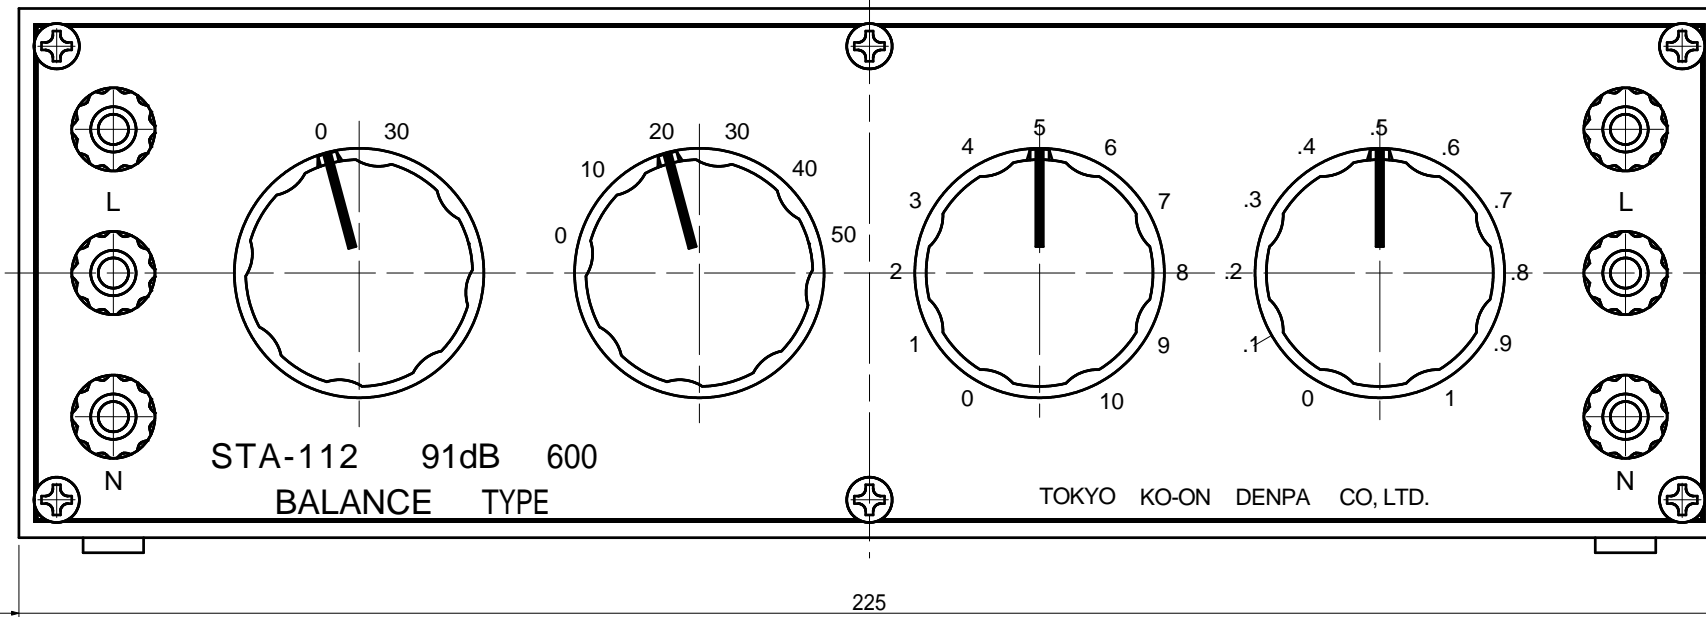

TLA1324-3-3

訂正欄

| | | | | | |
|-------|-------|-----|------|---------|-------------|
| | | | 関係図面 | | TITLE |
| 材 料 | 処 理 | | 仕 上 | | STA-112 |
| 三 角 法 | 承認 | 検 図 | 設 計 | 製 図 写 図 | NO. |
| 尺 度 | SCALE | | | | TLA1324-3-3 |
| 単 位 | mm | | | | |