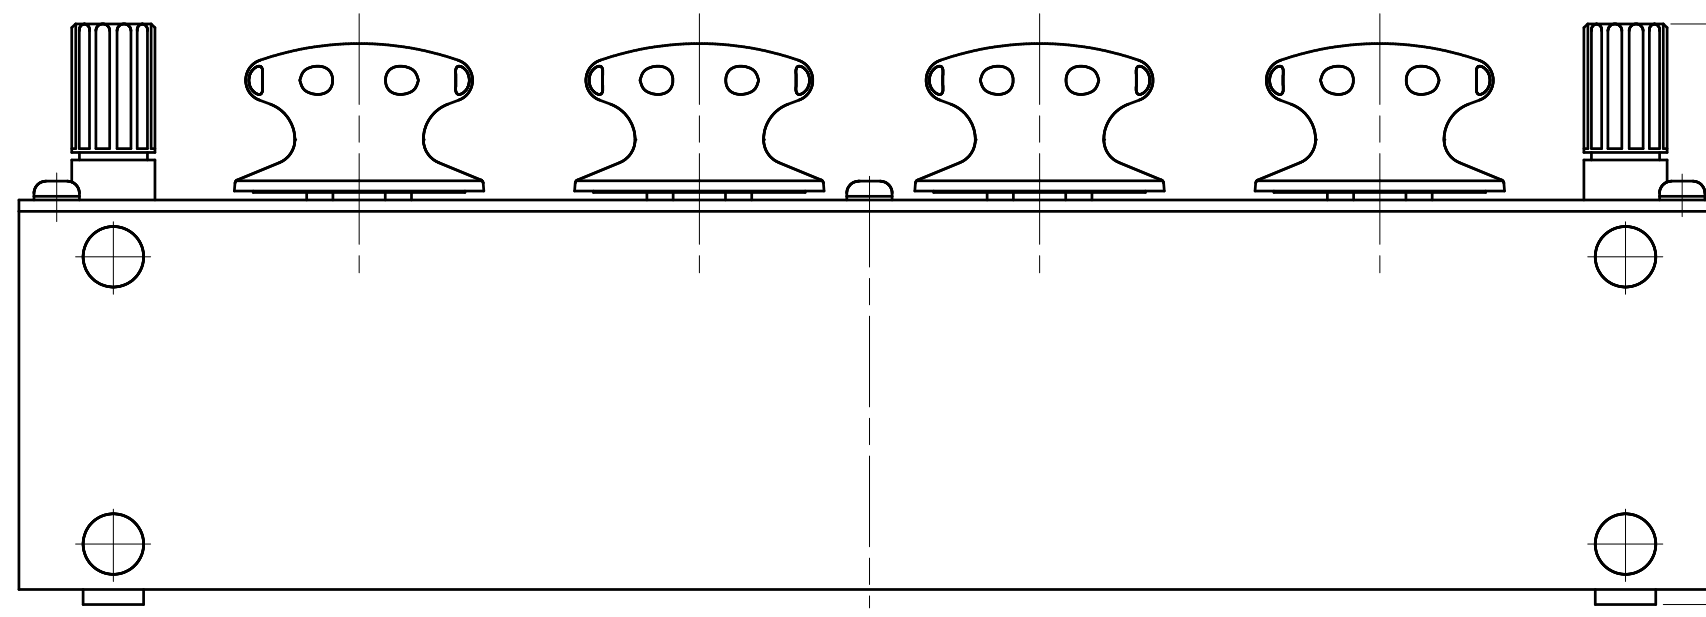

TLA1324-3-3

訂正欄

| | | | | | |
|-------|-------|-----|------|---------|-------------|
| | | | 関係図面 | | TITLE |
| 材 料 | 処 理 | | 仕 上 | | STA-112 |
| 三 角 法 | 承認 | 検 図 | 設 計 | 製 図 写 図 | NO. |
| 尺 度 | SCALE | | | | TLA1324-3-3 |
| 単 位 | mm | | | | |