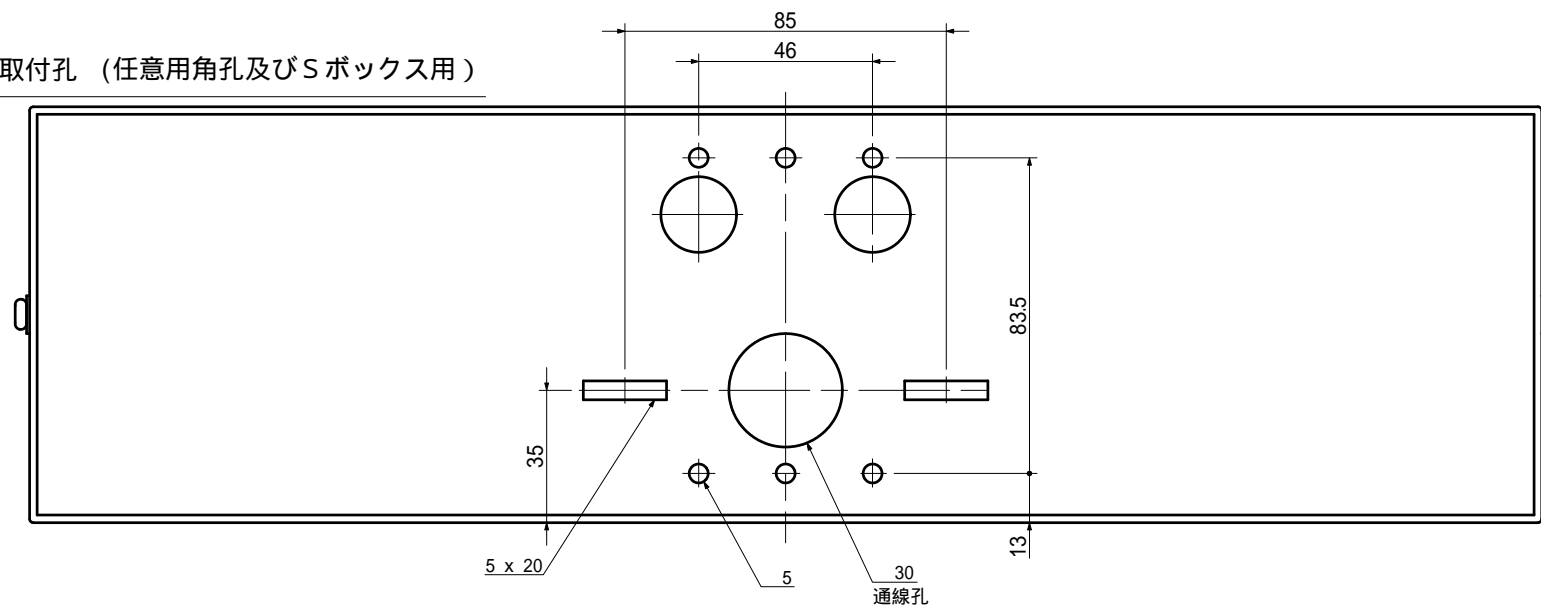

TBX-495(P)

塗装色 = N2.5 3分艶レザートン  
(ダークグレー)

背面取付孔 (任意用角孔及びSボックス用)

回路図

訂正欄

				関係図面	
材 料		処 理		仕 上	
三 角 法	承 認	検 査	設 計	製 図 写 真	
	APPROVED	CHECKED	DESIGNED	DRAWN	
尺 度	SCALE				
	1/2				
単 位	mm				
				TITLE	
				表示灯外觀図	
				NO.	
				TBX-495(P)	