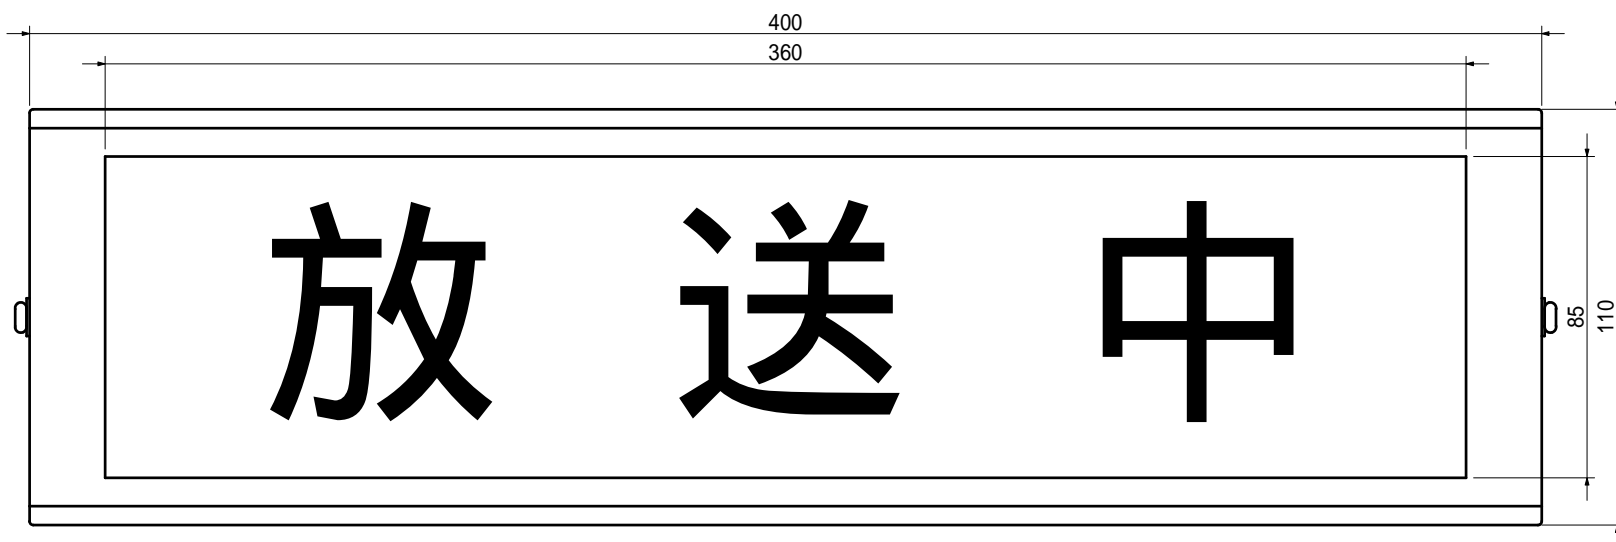

TBX-495(P)

塗装色 = N2.5 3分艶レザートン  
(ダークグレー)

背面取付孔 (任意用角孔及びSボックス用)

回路図

訂正欄

				関係図面	
材 料		処 理		仕 上	
三 角 法	承 認	検 査	設 計	製 図 写 真	
	APPROVED	CHECKED	DESIGNED	DRAWN	
尺 度	SCALE				
	1/2				
単 位	mm				
				TITLE	
				表示灯外觀図	
				NO.	
				TBX-495(P)	