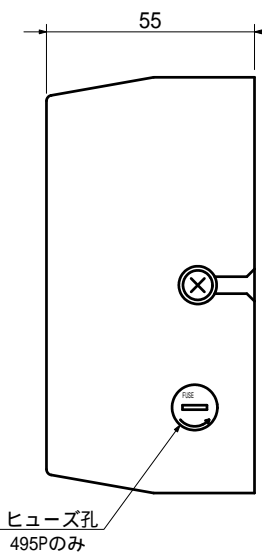

TBX-495(P)

塗装色 = N2.5 3分艶レザートン  
(ダークグレー)

背面取付孔 (任意用角孔及びSボックス用)

回路図

訂正欄

				関係図面	
材 料		処 理		仕 上	
三 角 法	承 認	検 査	設 計	製 図 写 真	
	APPROVED	CHECKED	DESIGNED	DRAWN	
尺 度	SCALE				
	1/2				
単 位	mm				
				TITLE	
				表示灯外觀図	
				NO.	
				TBX-495(P)	