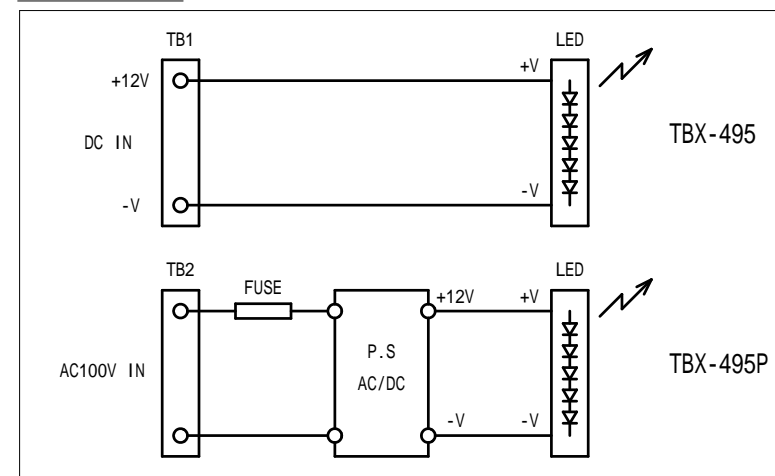

TBX-495(P)

塗装色 = N2.5 3分艶レザートン  
(ダークグレー)

背面取付孔 (任意用角孔及びSボックス用)

回路図

訂正欄

				関係図面	
材 料		処 理		仕 上	
三 角 法	承 認	検 査	設 計	製 図 写 真	
	APPROVED	CHECKED	DESIGNED	DRAWN	
尺 度	SCALE				
	1/2				
単 位	mm				
				TITLE	
				表示灯外觀図	
				NO.	
				TBX-495(P)	