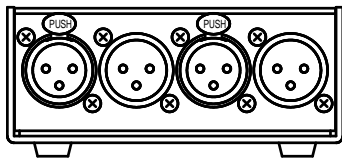

Fading unit box

Type **FU-67MOW**

系統図

ヨーロッパ方式入力オス(2番ホット)。 混合方式入力メス(2番ホット)。

背面図

FU-67MOW/21
入力オス

FU-67MOW/12
入力メス

外観図