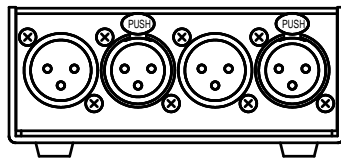

Fading unit box

Type **FU-67MOW**

系統図

ヨーロッパ方式入力オス(2番ホット)。 混合方式入力メス(2番ホット)。

背面図

FU-67MOW/21
入力オス

FU-67MOW/12
入力メス

外観図