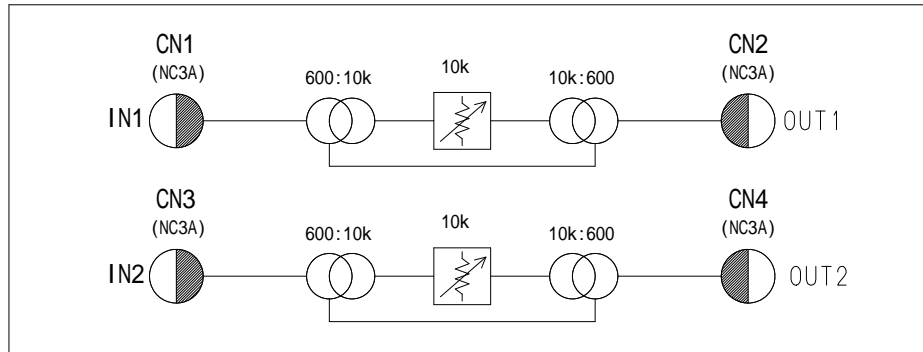

Fading unit box

Type **FU-67MOW**

系統図

ヨーロッパ方式入力オス(2番ホット)。 混合方式入力メス(2番ホット)。

背面図

FU-67MOW/21
入力オス

FU-67MOW/12
入力メス

外観図