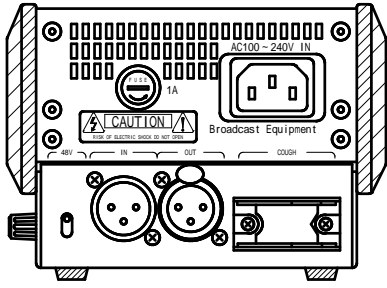

# Announcer cough box

Type **TBX-600A**

Rear

## 外観図

公差：±3

『キャノンコネクターピンアサイン指定可(前指定無料)』

1. 弊社標準 (ヨーロッパ方式)  
入力オス、出力メス。1番シールド、2番ホット、3番コールド。
2. アメリカ方式  
入力メス、出力オス。1番シールド、2番コールド、3番ホット。
3. 混合方式  
入力メス、出力オス。1番シールド、2番ホット、3番コールド。

指定無き場合は弊社標準にて納品致します。

キャノンコネクターMini XLに変更可(改造費別途)