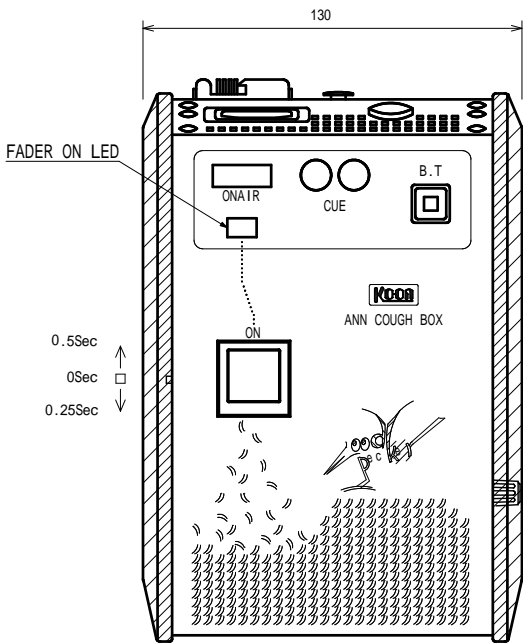

# Announcer cough box

Type **TBX-600A**

Rear

## 外観図

公差：±3

『キャノンコネクターピンアサイン指定可(前指定無料)』

1. 弊社標準 (ヨーロッパ方式)  
入力オス、出力メス。1番シールド、2番ホット、3番コールド。
2. アメリカ方式  
入力メス、出力オス。1番シールド、2番コールド、3番ホット。
3. 混合方式  
入力メス、出力オス。1番シールド、2番ホット、3番コールド。

指定無き場合は弊社標準にて納品致します。

キャノンコネクターMini XLに変更可(改造費別途)