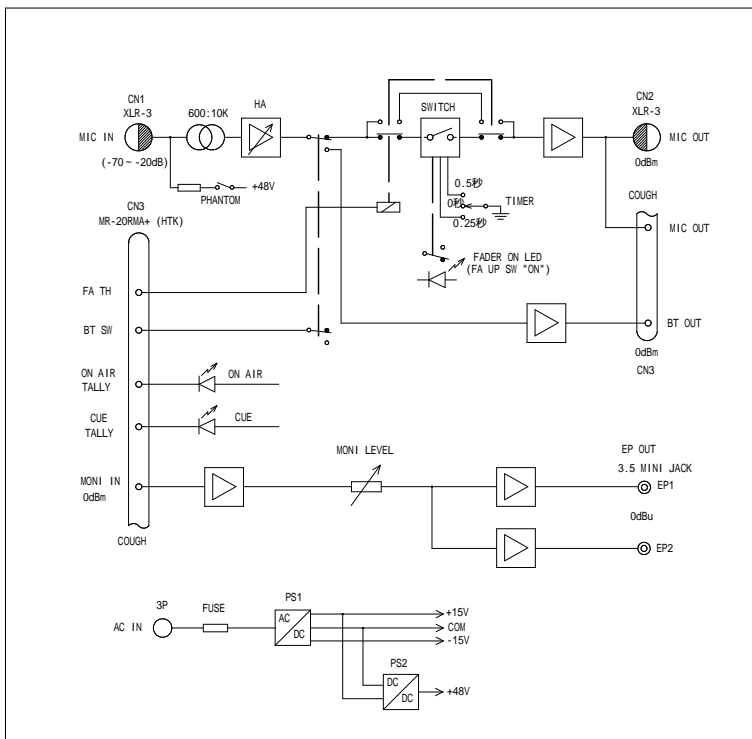

## 外観図

公差：±3

『キャノンコネクターピンアサイン指定可(前指定無料)』

1. 弊社標準 (ヨーロッパ方式)  
入力オス、出力メス。1番シールド、2番ホット、3番コールド。
2. アメリカ方式  
入力メス、出力オス。1番シールド、2番コールド、3番ホット。
3. 混合方式  
入力メス、出力オス。1番シールド、2番ホット、3番コールド。

指定無き場合は弊社標準にて納品致します。

キャノンコネクターMini XLに変更可(改造費別途)

## 系統図