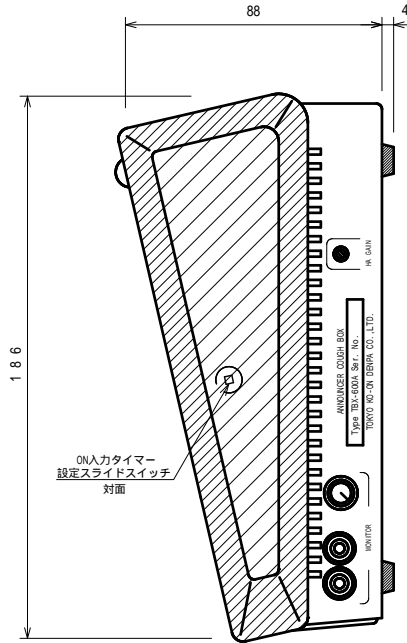

# Announcer cough box

Type **TBX-600A**

Rear

## 外観図

公差：±3

『キャノンコネクターピンアサイン指定可(前指定無料)』

1. 弊社標準 (ヨーロッパ方式)  
入力オス、出力メス。1番シールド、2番ホット、3番コールド。
2. アメリカ方式  
入力メス、出力オス。1番シールド、2番コールド、3番ホット。
3. 混合方式  
入力メス、出力オス。1番シールド、2番ホット、3番コールド。

指定無き場合は弊社標準にて納品致します。

キャノンコネクターMini XLに変更可(改造費別途)

## 系統図