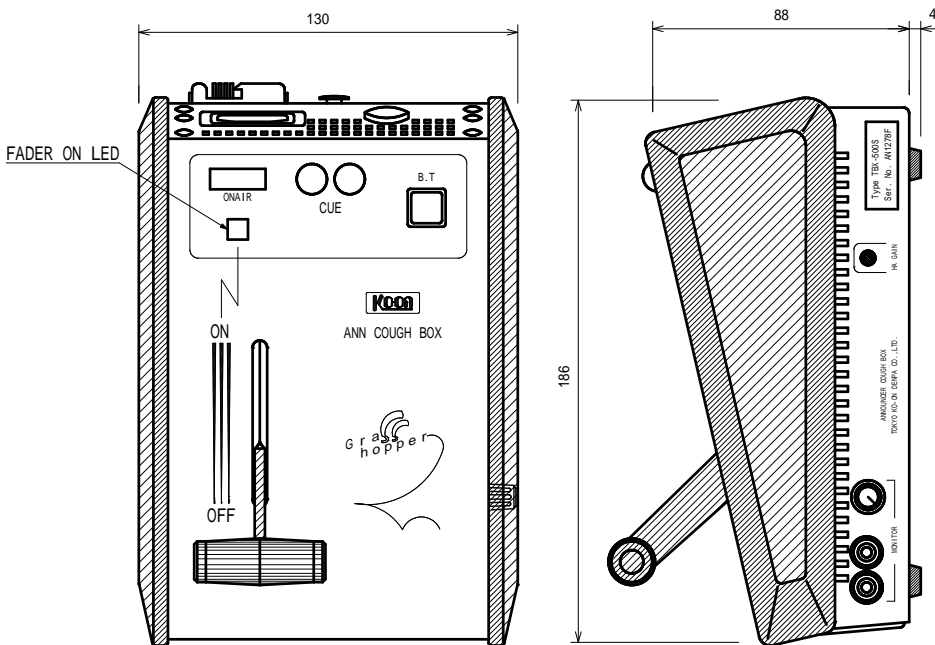

Announcer cough box

Type TBX-500S

外観図

公差：±3

『キャノンコネクターピンアサイン指定可(前指定無料)』

1. 弊社標準 (ヨーロッパ方式)
入力オス、出力メス。1番シールド、2番ホット、3番コールド。
2. アメリカ方式
入力メス、出力オス。1番シールド、2番コールド、3番ホット。
3. 混合方式
入力メス、出力オス。1番シールド、2番ホット、3番コールド。

指定無き場合は弊社標準にて納品致します。

キャノンコネクターMini XLに変更可(改造費別途)

系統図

マルチコネクター ピンアサイン