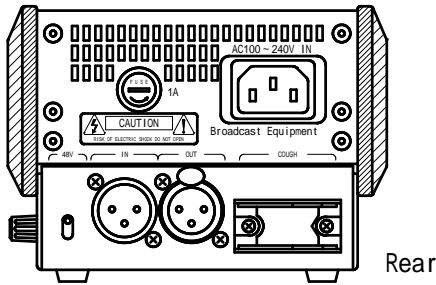

Announcer cough box

Type TBX-500S

外観図

公差：±3

『キャノンコネクターピンアサイン指定可(前指定無料)』

1. 弊社標準 (ヨーロッパ方式)
入力オス、出力メス。1番シールド、2番ホット、3番コールド。
2. アメリカ方式
入力メス、出力オス。1番シールド、2番コールド、3番ホット。
3. 混合方式
入力メス、出力オス。1番シールド、2番ホット、3番コールド。

指定無き場合は弊社標準にて納品致します。

キャノンコネクターMini XLに変更可(改造費別途)

系統図

マルチコネクター ピンアサイン