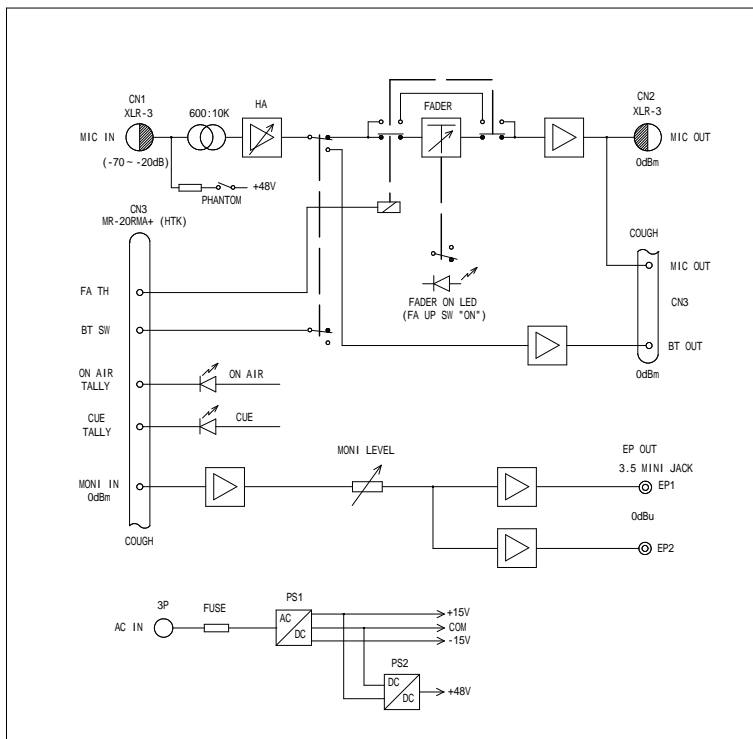

Announcer cough box

Type TBX-500S

外観図

公差：±3

『キャノンコネクターピンアサイン指定可(前指定無料)』

1. 弊社標準 (ヨーロッパ方式)
入力オス、出力メス。1番シールド、2番ホット、3番コールド。
2. アメリカ方式
入力メス、出力オス。1番シールド、2番コールド、3番ホット。
3. 混合方式
入力メス、出力オス。1番シールド、2番ホット、3番コールド。

指定無き場合は弊社標準にて納品致します。

キャノンコネクターMini XLに変更可(改造費別途)

系統図

マルチコネクター ピンアサイン