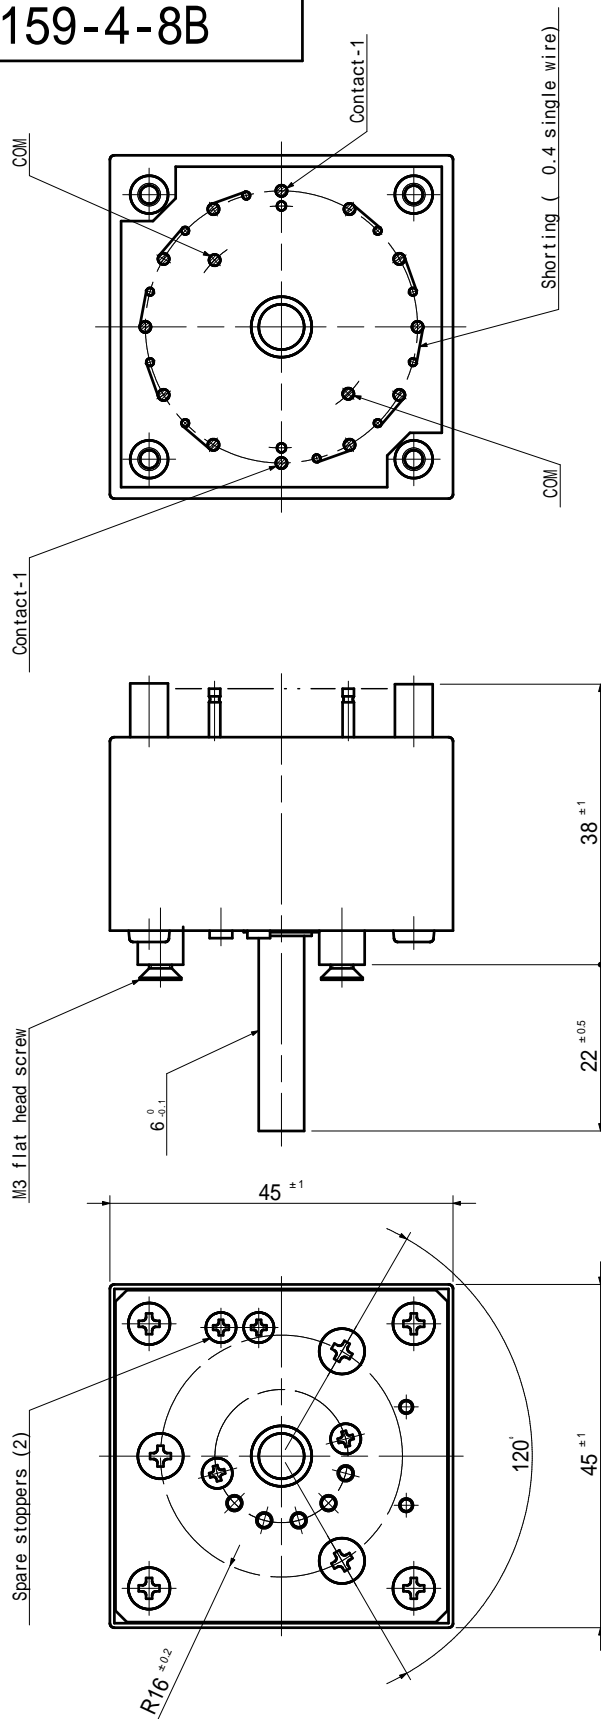

図番

TLA1159-4-8B

訂正欄

材質	個数	設計	写図	検図	技術	尺度	単位	図法	作成
						1/1	m/m	三角法	平成 年 月 日
用途	名称	2R6-AM			図番	TLA1159-4-8B			
Shorting									