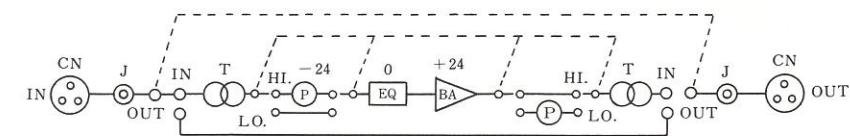

KO-09 GRAPHIC EQUALIZER UNIT

東京光音電波株式会社

本社・工場 千213 神奈川県川崎市高津区二子723 TEL 044(833)0516~8(営業部直通)