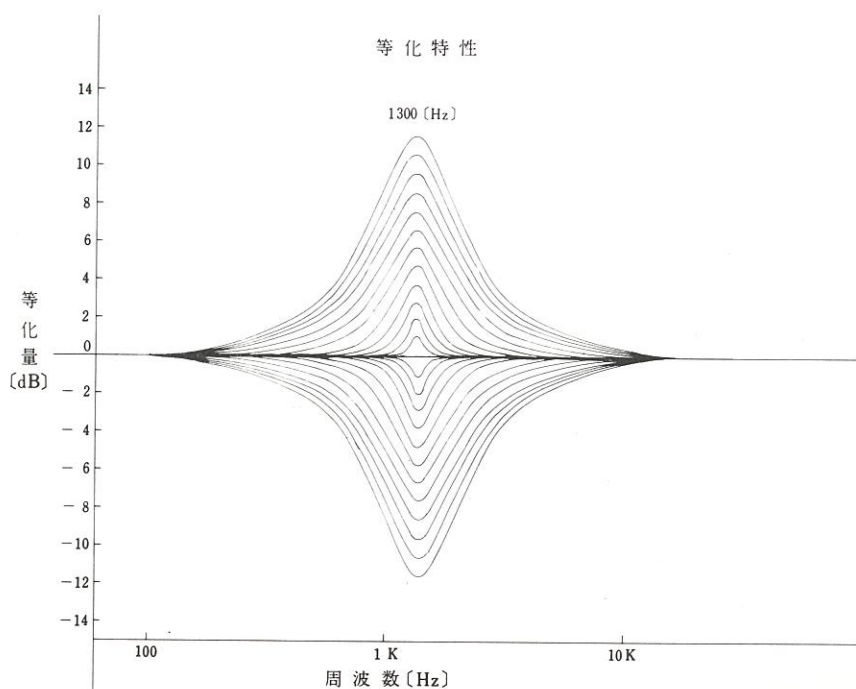

KO-09 GRAPHIC EQUALIZER UNIT

東京光音電波株式会社

本社・工場 千213 神奈川県川崎市高津区二子723 TEL 044(833)0516~8(営業部直通)