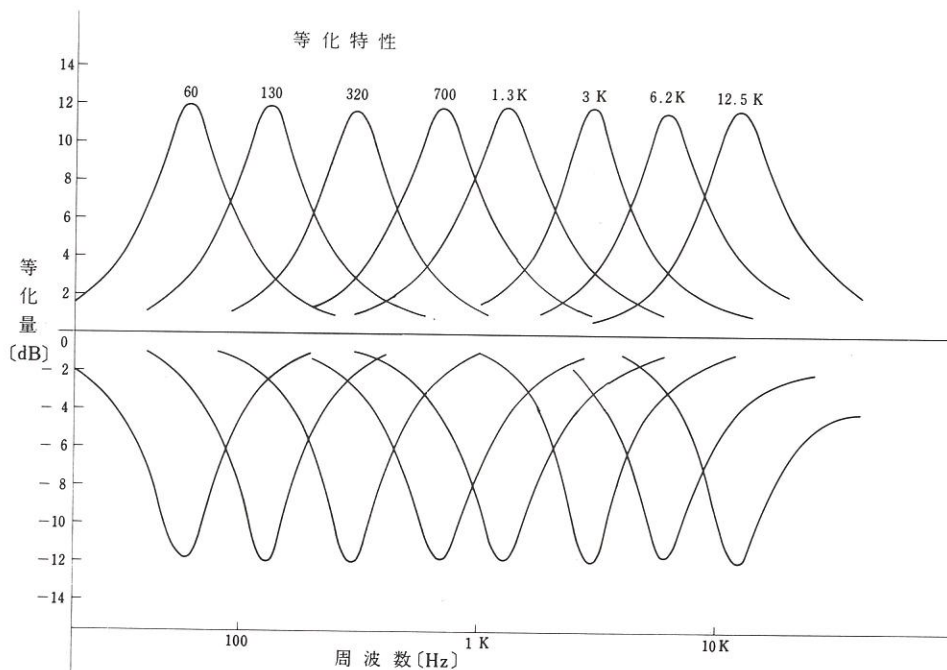

KO-09 GRAPHIC EQUALIZER UNIT

東京光音電波株式会社

本社・工場 千213 神奈川県川崎市高津区二子723 TEL 044(833)0516~8(営業部直通)