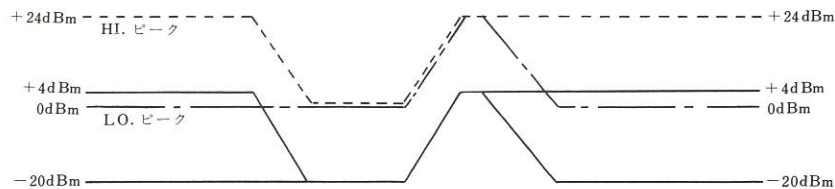

KO-09 GRAPHIC EQUALIZER UNIT

東京光音電波株式会社

本社・工場 千213 神奈川県川崎市高津区二子723 TEL 044(833)0516~8(営業部直通)