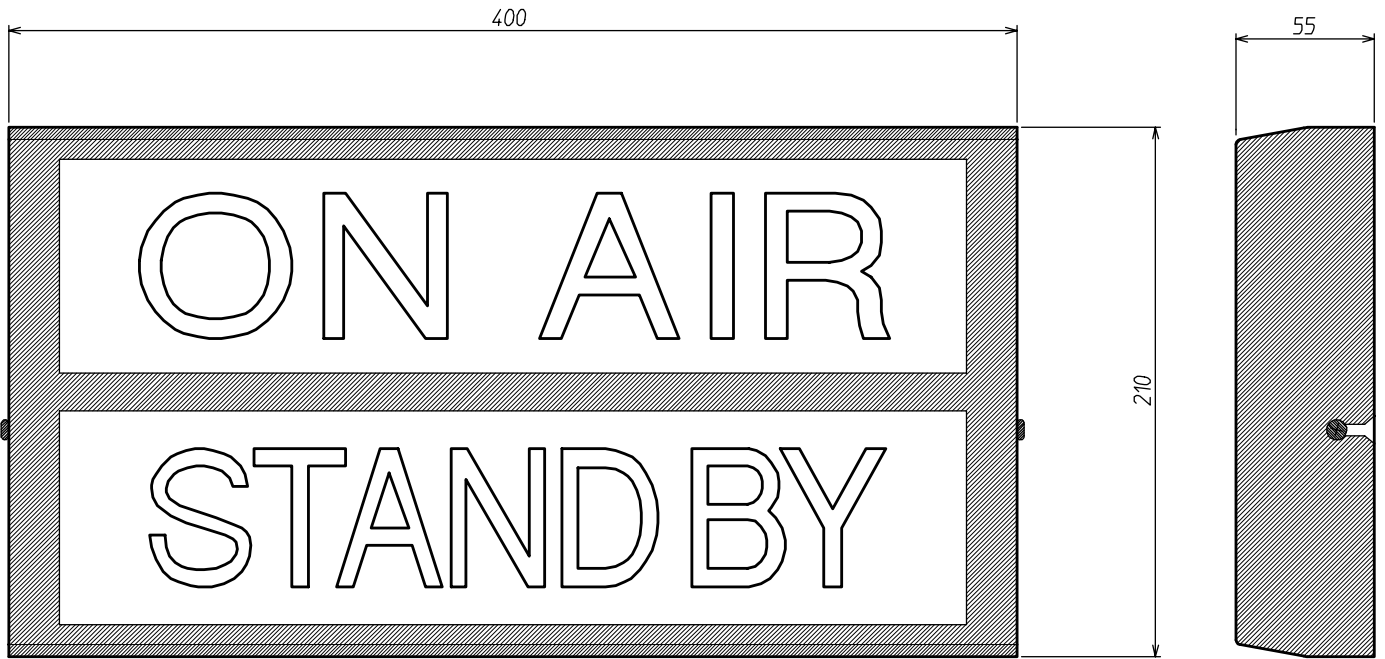

# 屋内表示灯「TBX-496」

外觀図

塗装色 = N2.5半艶レザートン

回路図