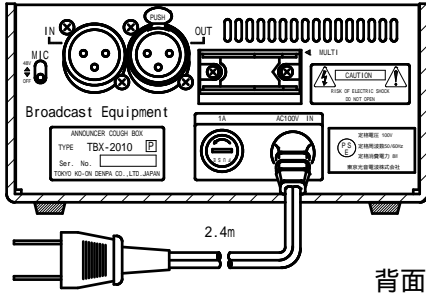

TBX-2010 Series Announcer cough box

Type TBX-2010P

背面図

外観図

公差: ±3

『キャノンコネクターピンアサイン指定可(前指定無料)』

1. 弊社標準 (ヨーロッパ方式)
入力オス、出力メス。1番シールド、2番ホット、3番コールド。
2. アメリカ方式
入力メス、出力オス。1番シールド、2番コールド、3番ホット。
3. 混合方式
入力メス、出力オス。1番シールド、2番ホット、3番コールド。

指定無き場合は弊社標準にて納品致します。

キャノンコネクター Mini XLに変更可(改造費別途)

系統図

マルチコネクターピンアサイン