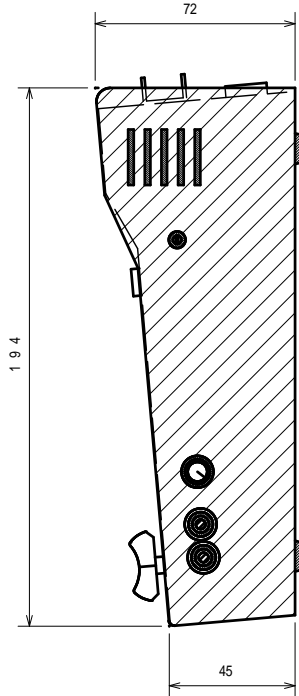

TBX-2010 Series Announcer cough box

Type TBX-2010P

背面図

外観図

公差: ±3

『キャノンコネクターピンアサイン指定可(前指定無料)』

1. 弊社標準 (ヨーロッパ方式)
入力オス、出力メス。1番シールド、2番ホット、3番コールド。
2. アメリカ方式
入力メス、出力オス。1番シールド、2番コールド、3番ホット。
3. 混合方式
入力メス、出力オス。1番シールド、2番ホット、3番コールド。

指定無き場合は弊社標準にて納品致します。

キャノンコネクター Mini XLに変更可(改造費別途)

系統図

マルチコネクターピンアサイン