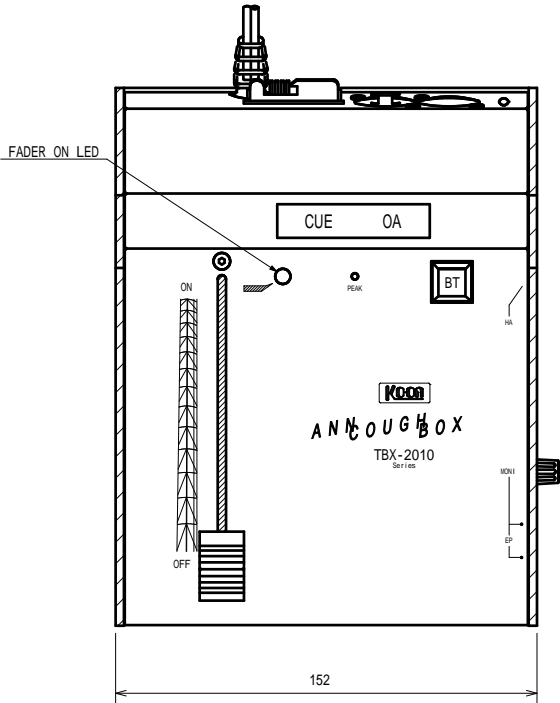

TBX-2010 Series Announcer cough box

Type TBX-2010P

背面図

外観図

公差: ±3

『キャノンコネクターピンアサイン指定可(前指定無料)』

1. 弊社標準 (ヨーロッパ方式)
入力オス、出力メス。1番シールド、2番ホット、3番コールド。
2. アメリカ方式
入力メス、出力オス。1番シールド、2番コールド、3番ホット。
3. 混合方式
入力メス、出力オス。1番シールド、2番ホット、3番コールド。

指定無き場合は弊社標準にて納品致します。

キャノンコネクター Mini XLに変更可(改造費別途)

系統図

マルチコネクターピンアサイン