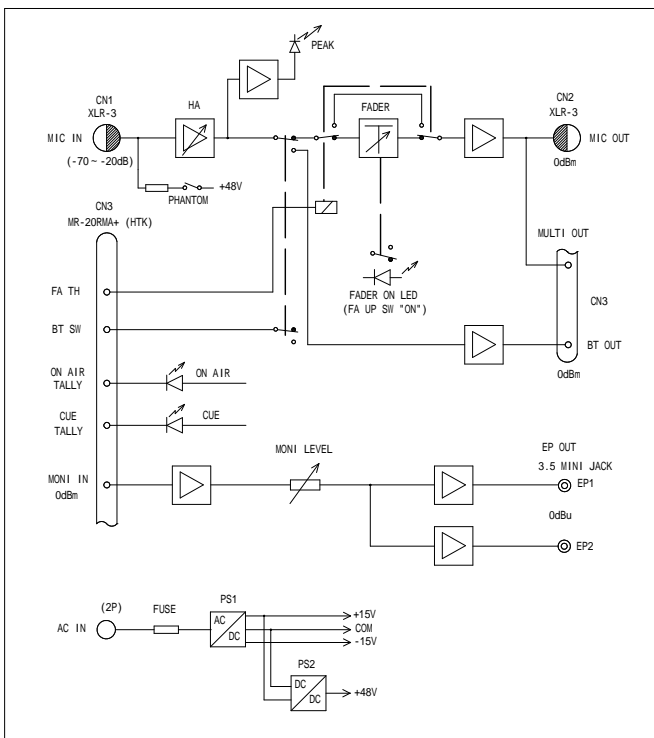

TBX-2010 Series Announcer cough box

Type TBX-2010P

背面図

外観図

公差: ±3

『キャノンコネクターピンアサイン指定可(前指定無料)』

1. 弊社標準 (ヨーロッパ方式)
入力オス、出力メス。1番シールド、2番ホット、3番コールド。
2. アメリカ方式
入力メス、出力オス。1番シールド、2番コールド、3番ホット。
3. 混合方式
入力メス、出力オス。1番シールド、2番ホット、3番コールド。

指定無き場合は弊社標準にて納品致します。

キャノンコネクター Mini XLに変更可(改造費別途)

系統図

マルチコネクターピンアサイン