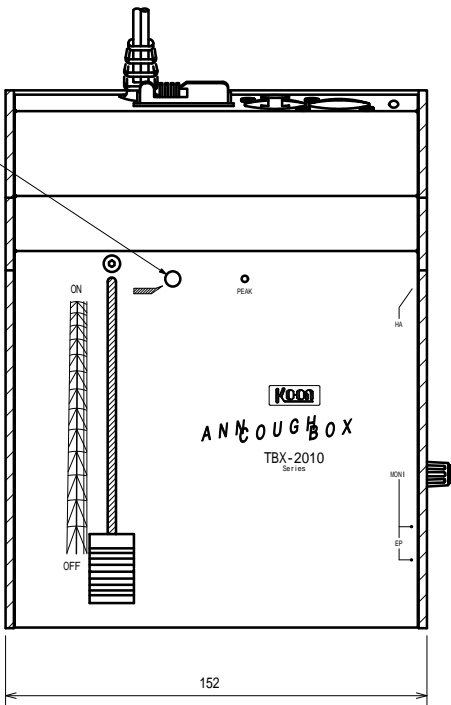

## Type TBX-2010N

背面図

### 外観図

公差：±3

『キャノンコネクターピンアサイン指定可(前指定無料)』

1. 弊社標準 (ヨーロッパ方式)  
入力オス、出力メス。1番シールド、2番ホット、3番コールド。
2. アメリカ方式  
入力メス、出力オス。1番シールド、2番コールド、3番ホット。
3. 混合方式  
入力メス、出力オス。1番シールド、2番ホット、3番コールド。

指定無き場合は弊社標準にて納品致します。

キャノンコネクターMini XLに変更可(改造費別途)