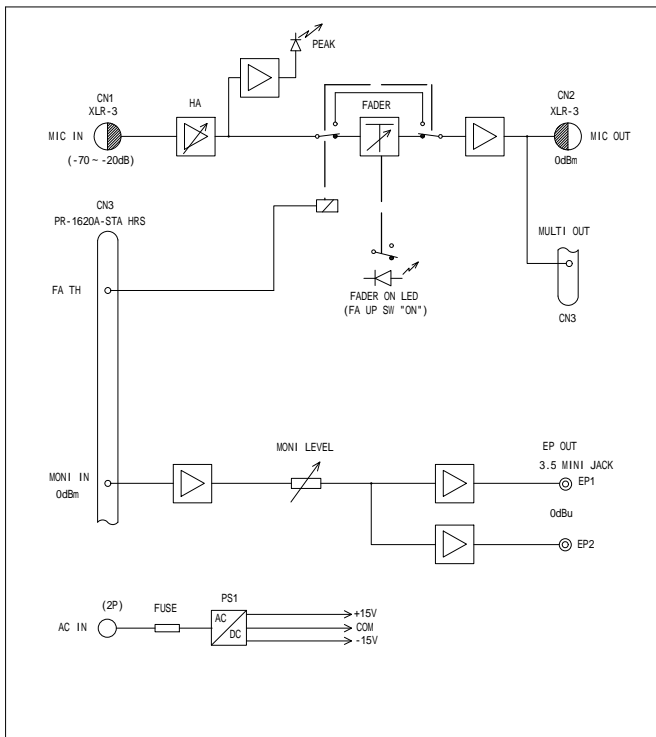

## Type TBX-2010N

背面図

### 外観図

公差：±3

『キャノンコネクターピンアサイン指定可(前指定無料)』

1. 弊社標準 (ヨーロッパ方式)  
入力オス、出力メス。1番シールド、2番ホット、3番コールド。
2. アメリカ方式  
入力メス、出力オス。1番シールド、2番コールド、3番ホット。
3. 混合方式  
入力メス、出力オス。1番シールド、2番ホット、3番コールド。

指定無き場合は弊社標準にて納品致します。

キャノンコネクターMini XLに変更可(改造費別途)

### 系統図