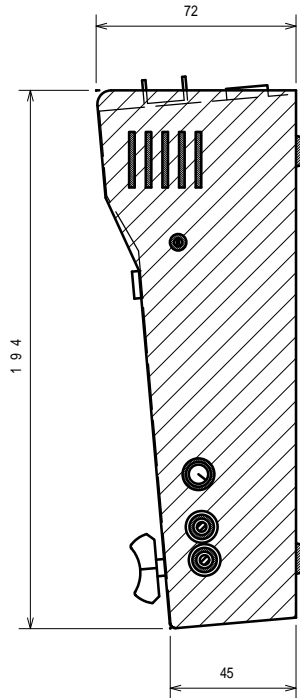

## Type TBX-2010N

背面図

### 外観図

公差：±3

『キャノンコネクターピンアサイン指定可(前指定無料)』

1. 弊社標準 (ヨーロッパ方式)  
入力オス、出力メス。1番シールド、2番ホット、3番コールド。
2. アメリカ方式  
入力メス、出力オス。1番シールド、2番コールド、3番ホット。
3. 混合方式  
入力メス、出力オス。1番シールド、2番ホット、3番コールド。

指定無き場合は弊社標準にて納品致します。

キャノンコネクターMini XLに変更可(改造費別途)