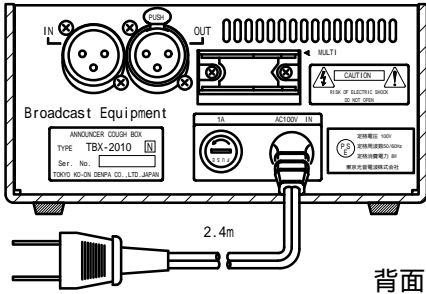

TBX-2010 Series Announcer cough box

Type TBX-2010N

背面図

外観図

公差：±3